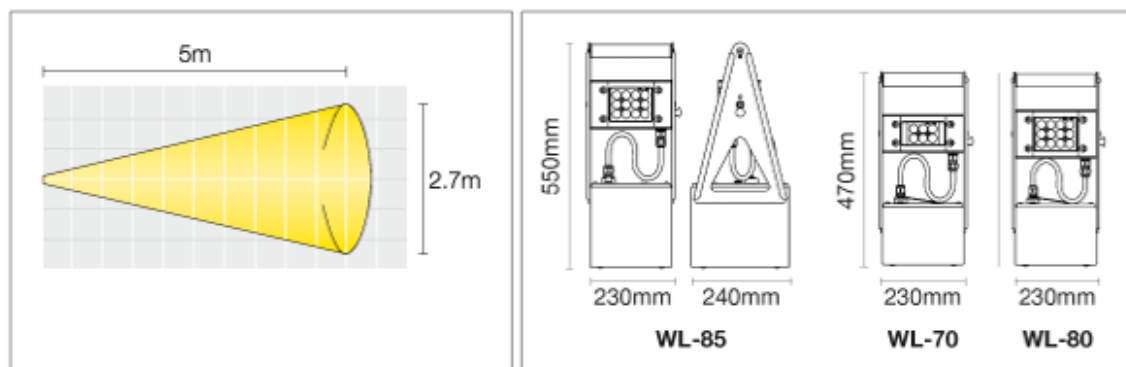

CARACTÉRISTIQUES

Projecteurs Worklite ATEX			
Modèle	WL-70	WL-80	WL-85
Référence	E00.30.031	E00.30.032	E00.30.030
Eclairage	6 X LED 3 watt	12 X LED 3 watt	
Lumière	Puissance	510 lm	1020 lm
	Durée de vie	25 000 h	
Batterie	Réf	W-218	W-235
	Capacité	18 A/h	35 A/h
	Volts	12 v	
Temps de charge	8 heures		12 heures
Poids (avec batterie)	16 kg	16,5 kg	23 kg
Classement	II 2 GD Ex e ib mb IIC T4 Ex tD A21 IP65 T 135°C		
Zones	Zone 1 et 2, groupe IIA, IIB, IIC		
Certificat	Sira07ATEX3027		
T°	- 20° à + 40 ° C		
Lentille	Verre de 6 mm avec de grille de protection en option		
Grille de protection	WL-200 (vendue par 3)		
Faisceau	Concentré 30°		
Autonomie	Jusqu'à 12 heures en pleine puissance Jusqu'à 24 heures en mode «éco»	Jusqu'à 6 heures en pleine puissance Jusqu'à 12 heures en mode «éco»	Jusqu'à 12 heures en pleine puissance Jusqu'à 24 heures en mode «éco»

Trois modèles sont disponibles.
Les WL-85 et WL-80 avec 12 LED délivrant plus de 1000 lumen.
Le WL-70 avec 6 LED pour plus de 500 lumens.
Les trois modèles ont un faisceau lumineux de 30° d'angle.

Une grille de protection est disponible en option pour protéger des impacts le verre de 6mm.

LEADER
Aujourd'hui les techniques du futur

ZF06.070.FR.1

Dans le cadre de notre politique de recherche constante pour une amélioration de nos équipements, nous nous réservons le droit de modifier les caractéristiques des appareils à tout moment sans information préalable.