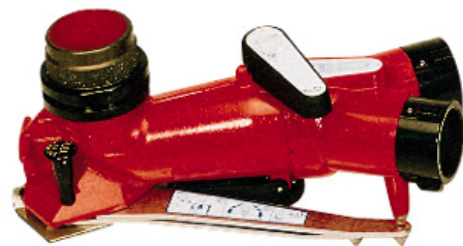

Vector

Canon transformable 1000-5000 l/min

Canon transformable 5000l/min à sécurité anti-soulèvement !

- Le canon Vector est un **canon portable** qui s'adapte sur véhicule. Il est composé d'une tourelle encliquetable et d'une embase.
- Le modèle **Vector S** est équipé en sus d'une **vanne de sécurité anti-soulèvement**.
- **Léger et compact** le Vector se transporte et s'utilise partout.
- **Dimension** (embase pliée) : 50 x 23 x 23 cm.
- **Poids** : Tourelle 8 kg.
Embase 11 kg.

Vector S
avec tête Mastermatic SP

Tourelle

Embase repliée

- La conception offre une large section de passage de fluide qui minimise les pertes de charge.
- Un centre de gravité très bas, et des pattes flexibles en inox avec pointes en carbure de tungstène assurent une excellente stabilité

RÉFÉRENCES

Modèle :	Vector	Vector S
2x65DSP	Ref : I12.11.001	Ref : I12.11.009
1xAR100	Ref : I12.11.005	Ref : I12.11.013
2xAR100	Ref : I12.11.002	Ref : I12.11.011

(référence du canon vendu sans tête de diffusion)

En cas de soulèvement, la vanne de sécurité se déclenche immédiatement pour ne plus laisser qu'un débit de 750l/min utile pour la protection

LEADER
Aujourd'hui les techniques du futur

ZF02.018.FR.1

Dans le cadre de notre politique de recherche constante pour une amélioration de nos équipements, nous nous réservons le droit de modifier les caractéristiques des appareils à tout moment sans information préalable.