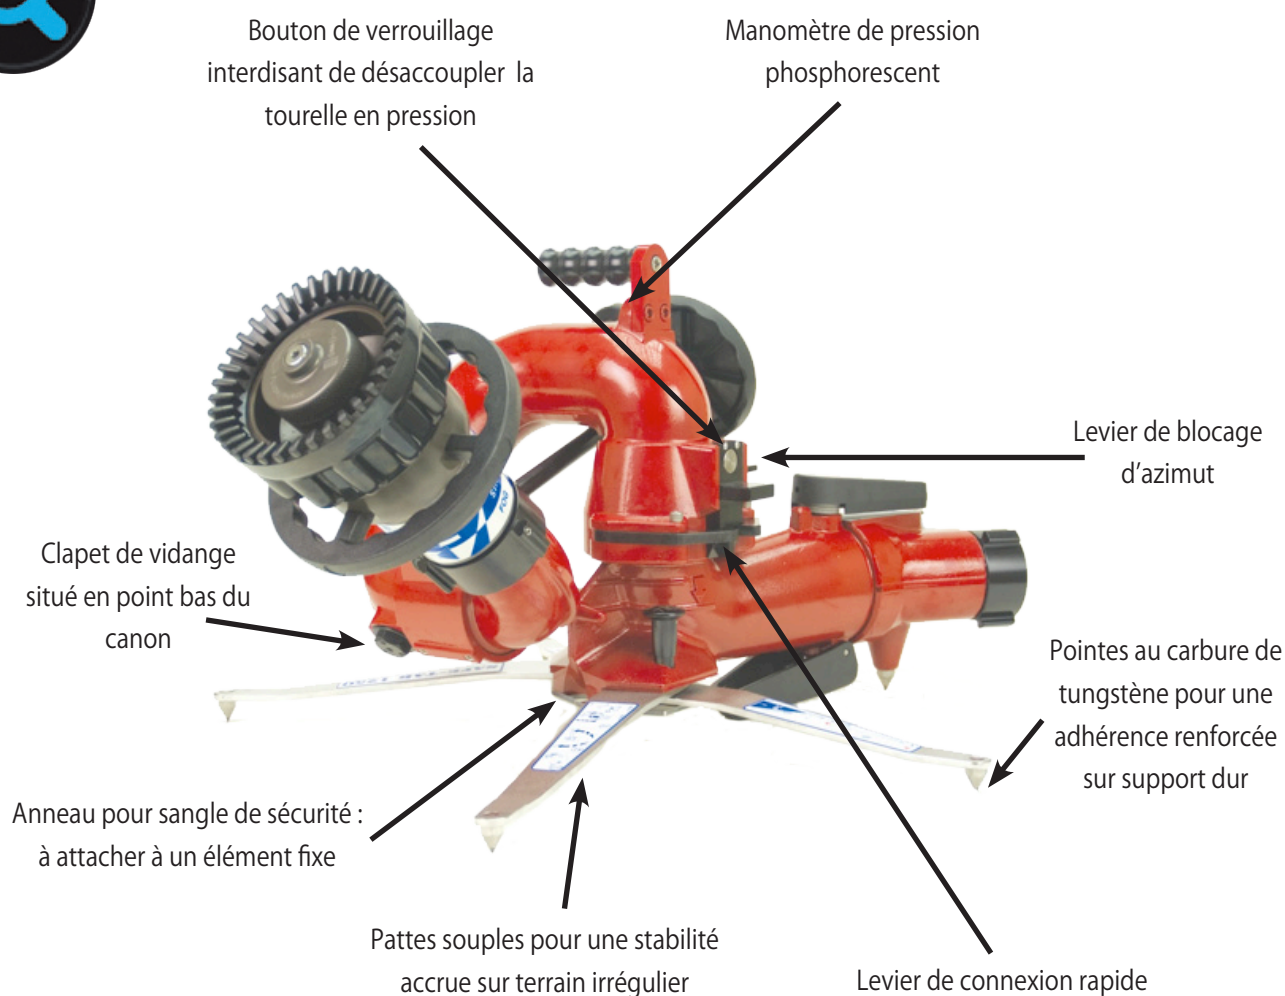

Vector

Canon transformable 1000-5000 l/min

Canon transformable 5000l/min à sécurité anti-soulèvement !

- Le canon Vector est un **canon portable** qui s'adapte sur véhicule. Il est composé d'une tourelle encliquetable et d'une embase.
- Le modèle **Vector S** est équipé en sus d'une **vanne de sécurité anti-soulèvement**.
- **Léger et compact** le Vector se transporte et s'utilise partout.
- **Dimension** (embase pliée) : 50 x 23 x 23 cm.
- **Poids** : Tourelle 8 kg.
Embase 11 kg.

Vector S
avec tête Mastermatic SP

Tourelle

Embase repliée

- La conception offre une large section de passage de fluide qui minimise les pertes de charge.
- Un centre de gravité très bas, et des pattes flexibles en inox avec pointes en carbure de tungstène assurent une excellente stabilité

RÉFÉRENCES

Modèle :	Vector	Vector S
2x65DSP	Ref : I12.11.001	Ref : I12.11.009
1xAR100	Ref : I12.11.005	Ref : I12.11.013
2xAR100	Ref : I12.11.002	Ref : I12.11.011

(référence du canon vendu sans tête de diffusion)

En cas de soulèvement, la vanne de sécurité se déclenche immédiatement pour ne plus laisser qu'un débit de 750l/min utile pour la protection

LEADER
Aujourd'hui les techniques du futur

ZF02.018.FR.1

Dans le cadre de notre politique de recherche constante pour une amélioration de nos équipements, nous nous réservons le droit de modifier les caractéristiques des appareils à tout moment sans information préalable.