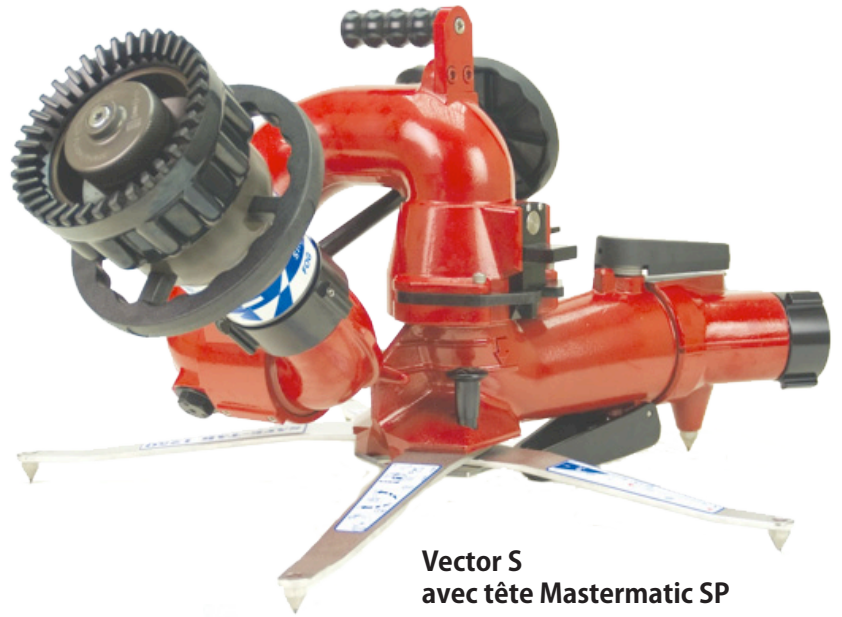

Vector

Canon transformable 1000-5000 l/min

Canon transformable 5000l/min à sécurité anti-soulèvement !

- Le canon Vector est un **canon portable** qui s'adapte sur véhicule. Il est composé d'une tourelle encliquetable et d'une embase.
- Le modèle **Vector S** est équipé en sus d'une **vanne de sécurité anti-soulèvement**.
- **Léger et compact** le Vector se transporte et s'utilise partout.
- **Dimension** (embase pliée) : 50 x 23 x 23 cm.
- **Poids** : Tourelle 8 kg.
Embase 11 kg.

Vector S
avec tête Mastermatic SP

Tourelle

Embase repliée

- La conception offre une large section de passage de fluide qui minimise les pertes de charge.
- Un centre de gravité très bas, et des pattes flexibles en inox avec pointes en carbure de tungstène assurent une excellente stabilité

RÉFÉRENCES

Modèle :	Vector	Vector S
2x65DSP	Ref : I12.11.001	Ref : I12.11.009
1xAR100	Ref : I12.11.005	Ref : I12.11.013
2xAR100	Ref : I12.11.002	Ref : I12.11.011

(référence du canon vendu sans tête de diffusion)

En cas de soulèvement, la vanne de sécurité se déclenche immédiatement pour ne plus laisser qu'un débit de 750l/min utile pour la protection

LEADER
Aujourd'hui les techniques du futur

ZF02.018.FR.1

Dans le cadre de notre politique de recherche constante pour une amélioration de nos équipements, nous nous réservons le droit de modifier les caractéristiques des appareils à tout moment sans information préalable.