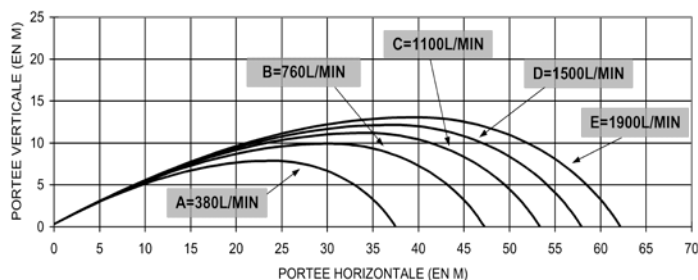

CARACTÉRISTIQUES

Désignation	Caractéristiques	Référence	Poids (sans tête ni raccord)	Dimensions en mm (sans tête ni raccord)
Partner / DSP65	Vanne de sécurité	I12.11.059	10kg	L 650 x l 210 x H 260
Partner / AR100	Vanne de sécurité	I12.11.063	10kg	L 650 x l 210 x H 260
Partner OS / DSP65	Balayage automatique + vanne de sécurité	I12.11.037	13.6kg	L 730 x l 280 x H 260
Partner OS / AR100	Balayage automatique + vanne de sécurité	I12.11.064	13.6kg	L 730 x l 280 x H 260
Tête Maxmatic	7 bar	I12.42.014	3.05kg	H 220 x Ø 170
Tête Maxforce	Double pression de régulation	I12.42.012	3.05kg	H 220 x Ø 170

PORTEE DES TETES MAXMATIC et MAXFORCE EN POSITION 7 bar