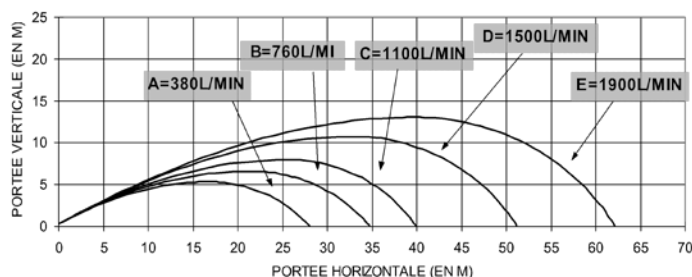

Pour déconnecter le système oscillant, appuyer sur le bouton Rouge

Pour régler l'angle de balayage, tirer sur la manette argentée vers le bas en la glissant vers la droite ou la gauche pour positionner le curseur sur l'angle désiré (20°, 30° ou 40°)

Aujourd'hui les techniques du futur

CARACTÉRISTIQUES

Désignation	Caractéristiques	Référence	Poids (sans tête ni raccord)	Dimensions en mm (sans tête ni raccord)
Partner / DSP65	Vanne de sécurité	I12.11.059	10kg	L 650 x l 210 x H 260
Partner / AR100	Vanne de sécurité	I12.11.063	10kg	L 650 x l 210 x H 260
Partner OS / DSP65	Balayage automatique + vanne de sécurité	I12.11.037	13.6kg	L 730 x l 280 x H 260
Partner OS / AR100	Balayage automatique + vanne de sécurité	I12.11.064	13.6kg	L 730 x l 280 x H 260
Tête Maxmatic	7 bar	I12.42.014	3.05kg	H 220 x Ø 170
Tête Maxforce	Double pression de régulation	I12.42.012	3.05kg	H 220 x Ø 170

PORTEE DES TETES MAXMATIC et MAXFORCE EN POSITION 7 bar

PORTEE DE LA TETE MAXFORCE EN POSITION 4 bar

ZF02.016.FR.1

Dans le cadre de notre politique de recherche constante pour une amélioration de nos équipements, nous nous réservons le droit de modifier les caractéristiques des appareils à tout moment sans information préalable.