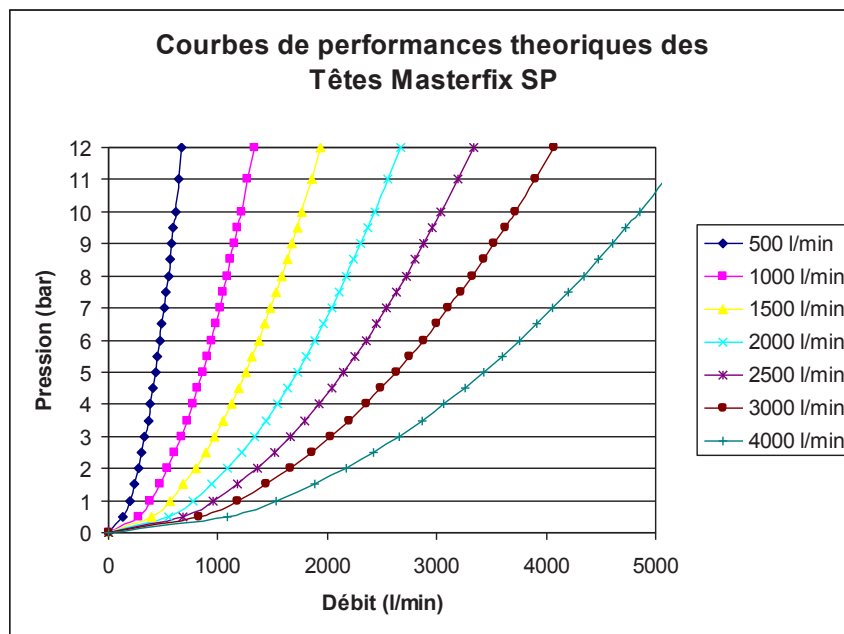

Désignation	Référence
Tête de canon Masterfix 2500 SP	I12.41.010
Tête de canon Masterfix 4000 SP	I12.41.009

ADAPTATEUR POLYMOUSSE BF

Référence I12.80.001

ZF02.030.FR.1

Dans le cadre de notre politique de recherche constante pour une amélioration de nos équipements, nous nous réservons le droit de modifier les caractéristiques des appareils à tout moment sans information préalable.