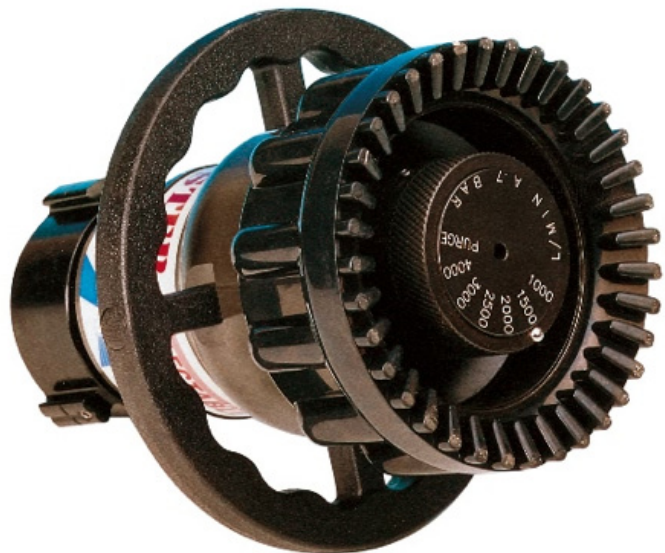

# Masterfix SP

## Têtes de canon multi-débits

### Grande plage de débit

- Tête de diffusion **eau/AFFF** permettant jet droit et **pulvérisation jusqu'à 135°**.
- Anneau de manœuvre pour un réglage plus fin de l'angle de diffusion.
- **2 modèles distincts :**
  - Masterfix 2500 SP : débits : 500, 1000, 1500, 2000 et 2500 l/min.
  - Masterfix 4000 SP : débits : 1000, 1500, 2000, 2500, 3000 et 4000 l/min.
- Entrée 2.5" BSP femelle.

- Bague de sélection de débit
- Corps en aluminium anodisé dur extrêmement résistant à la corrosion.
- Dents en caoutchouc moulé Superblack.

Désignation	Référence
Tête de canon Masterfix 2500 SP	I12.41.010
Tête de canon Masterfix 4000 SP	I12.41.009