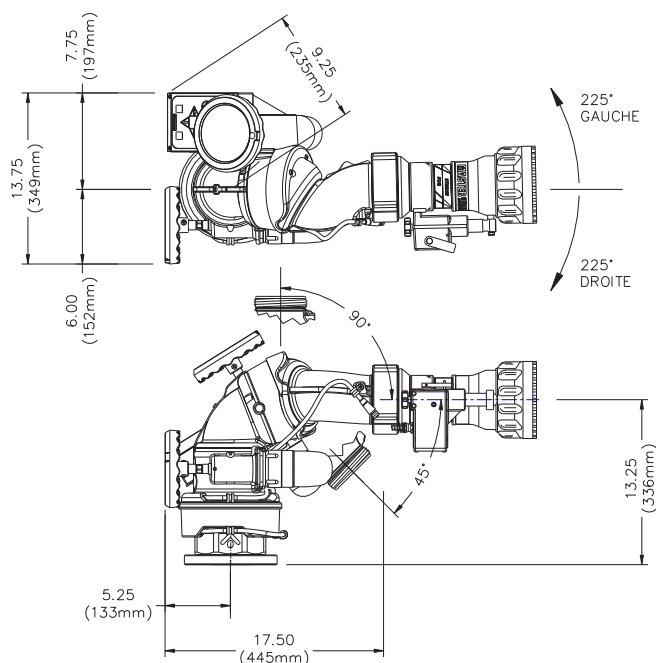

MONSOON A COMMANDE ELECTRIQUE

CANON ELECTRIQUE MONSOON RC - DN80/PN16 - ALU	112.02.019
CANON ELECTRIQUE MONSOON RC - DN100/PN16 - ALU	112.02.021
CANON ELECTRIQUE MONSOON RC - 3"ASA150 - DN80/PN20 - ALU	112.02.022
CANON ELECTRIQUE MONSOON RC - 4"ASA150 - DN100/PN20 - ALU	112.02.023
CANON ELECTRIQUE MONSOON RC - POUR TOPGUN 3" - ALU	112.02.031
CANON ELECTRIQUE MONSOON RC - POUR TOPGUN 4" - ALU	112.02.032

ACCESSOIRES POUR CANON ELECTRIQUE

TETE MASTERMATIC 4500 - 600 à 4500 l/min - ENTREE 4" BSP F	112.42.030
TETE MASTERMATIC 8000 - 1135 à 8000 l/min - ENTREE 4" BSP F	112.42.010
TABLEAU DE CONTROLE PRINCIPAL A ENCASTRER	112.48.151
TABLEAU DE CONTROLE OPTIONNEL A ENCASTRER	112.48.152
BOITIER DE CONTROLE PORTABLE 9M	112.48.153
BOITIER DE CONTROLE PORTABLE 30M	112.48.154
BOITIER DE RADIO-CONTROLE PORTEE 150M	112.48.164
JOYSTICK DE CONTROLE	112.48.160
DISPOSITIF DE REPORT DE POSITION	112.48.159
MAT TELESCOPIQUE ELECTRIQUE TOP GUN 4"	112.48.157

MONSOON RC avec tête Mastermatic 8000

ZF02.022.FR.1

Dans le cadre de notre politique de recherche constante pour une amélioration de nos équipements, nous nous réservons le droit de modifier les caractéristiques des appareils à tout moment sans information préalable.