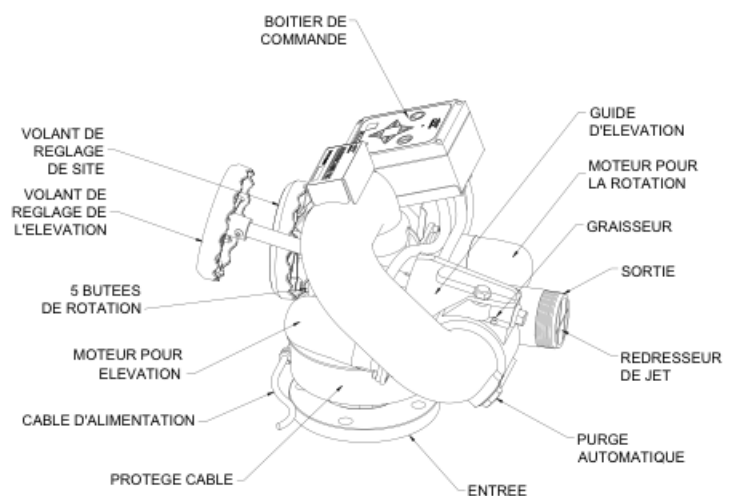

## Canon fixe à commande électrique

### Compacité et robustesse

- Débit de 600 à 4500 l/min – (max. 16 bar).
- Élévation : +90° à -45°.
- Rotation : 450°, soit 225° de part et d'autre de la position centrale.
- Possibilité de limiter l'angle à 45°, 90° ou 135° de part et d'autre de la position centrale.
- Câble de commande 4 conducteurs (2 pour la puissance et 2 pour les commandes).
- Boîtier de commande fixé sur le canon (et nombreuses variantes).
- Equipé de volants de manœuvre (secours).
- Actionneurs électriques et boîtier de commande IP65 avec pictogrammes.
- Alimentation 12 ou 24v.
- Option : mât télescopique motorisé électrique Top Gun (cf. photo) 3 ou 4".

- Construction robuste en aluminium anodisé dur
- Perte de charge : 0,7 bar à 3000 l/mn
- Rotation : 450°

# Hurricane à commande électrique

CANON ELECTRIQUE HURRICANE RC - DN80/PN16 - ALU	I12.02.017
CANON ELECTRIQUE HURRICANE RC - DN100/PN16 - ALU	I12.02.018
CANON ELECTRIQUE HURRICANE RC 3" ASA150 - DN80/PN20 - ALU	I12.02.015
CANON ELECTRIQUE HURRICANE RC 4" ASA150 - DN100/PN20 - ALU	I12.02.016
CANON ELECTRIQUE HURRICANE RC POUR TOP-GUN 3" - ALU	I12.02.029
CANON ELECTRIQUE HURRICANE RC POUR TOP-GUN 4" - ALU	I12.02.028