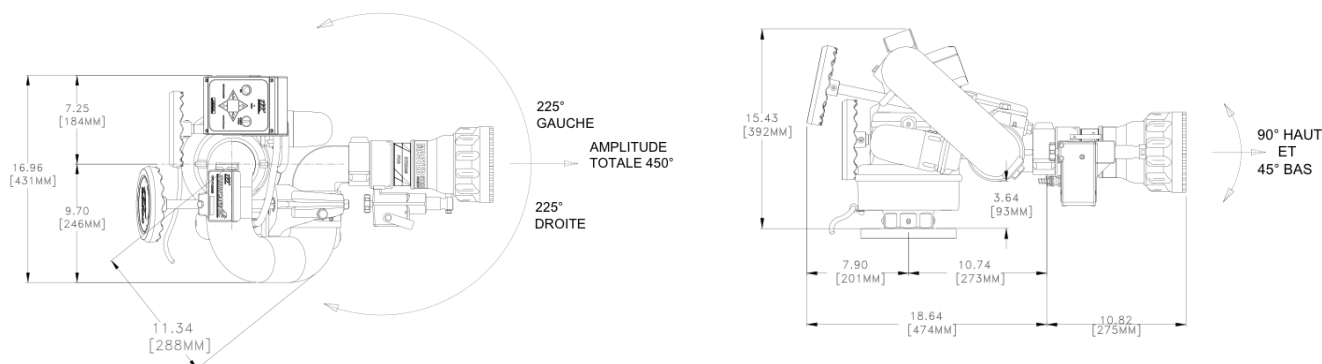

Hurricane à commande électrique

CANON ELECTRIQUE HURRICANE RC - DN80/PN16 - ALU	I12.02.017
CANON ELECTRIQUE HURRICANE RC - DN100/PN16 - ALU	I12.02.018
CANON ELECTRIQUE HURRICANE RC 3" ASA150 - DN80/PN20 - ALU	I12.02.015
CANON ELECTRIQUE HURRICANE RC 4" ASA150 - DN100/PN20 - ALU	I12.02.016
CANON ELECTRIQUE HURRICANE RC POUR TOP-GUN 3" - ALU	I12.02.029
CANON ELECTRIQUE HURRICANE RC POUR TOP-GUN 4" - ALU	I12.02.028

Accessoires pour canon électrique

TETE MAXMATIC ER – 200 à 2000 l/min – ENTREE 2.5 " BSP F	I12.42.034
TETE MAXFORCE ER – 200 à 2000 l/min – ENTREE 2.5 " BSP F	I12.42.035
TETE MASTERMATIC 4500 ER – 600 à 4500 l/min – ENTREE 2.5 " BSP F	I12.42.006
TABEAU DE CONTROLE PRINCIPAL A ENCASTRER	I12.48.151
TABEAU DE CONTROLE OPTIONNEL À ENCASTRER	I12.48.152
BOITIER DE CONTROLE PORTABLE AVEC 9M DE CABLE	I12.48.153
BOITIER DE CONTROLE PORTABLE AVEC 30M DE CABLE	I12.48.154
BOITIER DE RADIO-CONTROLE PORTEE 150M	I12.48.164
JOYSTICK DE CONTROLE	I12.48.160
DISPOSITIF DE REPORT DE POSITION	I12.48.159
MAT TELESCOPIQUE ELECTRIQUE TOP GUN 3"	I12.48.156
MAT TELESCOPIQUE ELECTRIQUE TOP GUN 4"	I12.48.157

HURRICANE RC avec tête Mastermatic 4500

ZF02.021.FR.1
Dans le cadre de notre politique de recherche constante pour une amélioration de nos équipements, nous nous réservons le droit de modifier les caractéristiques des appareils à tout moment sans information préalable.