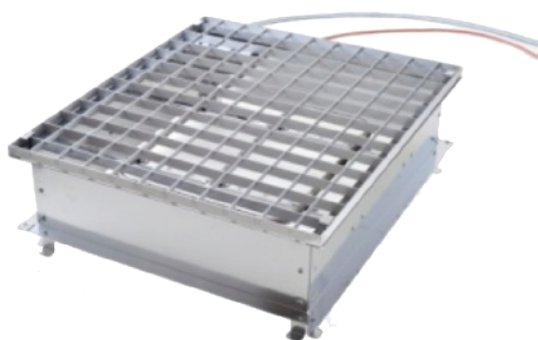

# GF 42

### Compact et Léger pour une mise en place rapide

- Destiné à la **formation au maniement de différents matériels d'extinction** (tous extincteurs, lances, unités portables mousse, etc...).
- Générateur de **flammes s'élevant jusqu'à 1,20m** reproduisant parfaitement un **feu réel** dans le **respect de l'environnement**.
- 3 positions **pour régler la hauteur des flammes** + une position OFF.
- **Allumage facile** et instantané par **télécommande filaire**.
- **De nombreux modules de formation** adaptables pour des **formations personnalisées** et très réalistes.
- Utilisable avec 1 bouteille de gaz propane sans limiteur de débit (possibilité d'utilisation avec 2 bouteilles avec limiteur).

- **Léger et peu encombrant**
- **Mise en place rapide** et sans eau
- Modules de formation variés
- **Transport** facilité
- Convention de **maintenance**

Télécommande étanche avec câble résistant au feu (6m)

# CARACTÉRISTIQUES

	<b>Bac de feu sans eau GF42</b>
	Matériau : Inox
	Dimensions : L70 x P63 x H28 cm
	Poids : 14,3 kg
	<b>Télécommande</b>
	Boîtier étanche aux projections d'eau.
	Bouton poussoir, protégé contre les déclenchements intempestifs.
	Pile 9V-6LR61 (non livrée)
	<b>Flexible armé d'alimentation gaz</b>
	Lyre de 6m conforme à la norme EN 559
	Débit : 12 kg/h
	Propane sans limiteur préconisé : Antargaz