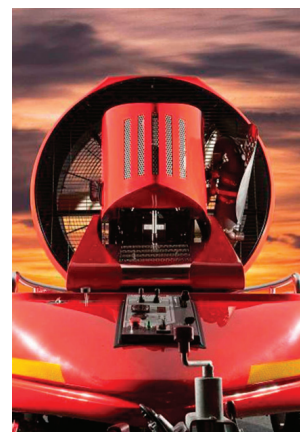

Easy 3000

Mobiler Großlüfter auf Anhänger

Die Belüftungslösung für große Räume wie z.B. Tunnels und große Gebäude

- Der EASY 3000 ist ein mobiler und ausgesprochen handlicher Großlüfter. Er ist so konzipiert, dass er eine leistungsfähige Lösung zur Rauchbeseitigung, Kühlung und Belüftung von großen Räumen darstellt. Der EASY 3000 ist serienmäßig mit Wassernebeldüsen ausgerüstet und demonstriert seine Stärken vor allem bei der Kühlung und Beseitigung von Rauchgasen. Der Easy 3000 ist auch als Skid-Version (mit Kufen) zur Montage auf einem Fahrzeug erhältlich. Die Skid-Version kann ebenfalls mit dem optionalen Hubsystem ausgestattet werden.
- **Leistung : 350.000 m³/h**
- **Geräusch : 94 dBA bei 7m**
- Neigungsverstellung von **-10° bis +20°**.
- Vonaußen zugänglicher Luftfilter.
- **Leichtes und schnelles Nachtanken.**

Internationales Patent geschütztes Modell

- **Rotax-Flugmotor.**
- Manueller Notanlasser.
- **Doppelte Sicherheit** bei einer elektrischen Störung: Manueller Anlasser und elektrische Doppelzündung („Twin-Spark“).
- **Verstärkte Turbine** aus Kunstharz, Ø 1200 mm.
- **Schützendes doppelwandiges Gehäuse.**
- Anlassendes Motors an Bremssystem gekoppelt.

MERKMALE

Modell	Artikel-Nr.	Motor	Betriebsdauer	Ausmasse L x B x H (cm)	Gewicht (kg)
Easy 3000 mit Anhänger	160.30.000	ROTAX 65 PS – 2 Takt – Zweizylinder mit elektrischer Doppelzündung	90 min bei voller Drehzahl	3350 x 1690 x 2170 (Höhe +600mm mit Hubsystem)	650 kg (+80 kg mit Hubsystem)
Easy 3000 Skid Version mit Kufen	163.30.002	ROTAX 65 PS – 2 Takt – Zweizylinder mit elektrischer Doppelzündung	90 min bei voller Drehzahl	2000 x 1600 x 1760 (Höhe +600mm mit Hubsystem)	300 kg (+80 kg mit Hubsystem)