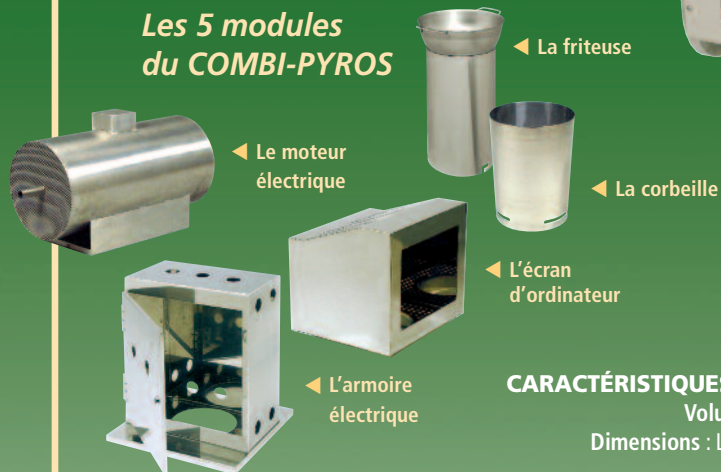

# COMBI-PYROS SPÉCIAL FEUX DE SOLIDES !

*Des formations ciblées, faciles à mettre en œuvre !*

**Équipement complémentaire de l'AEROS, le Combi-Pyros est un simulateur de foyer écologique spécifiquement conçu pour la formation au maniement de tous types d'extincteurs sur feux de solides.**

Commande de sécurité pour une maîtrise, à distance, du foyer permettant un réallumage facile et instantané, même après plusieurs exercices.

Utilisable avec tous agents extincteurs.

Alimentation gaz par 1 bouteille Propane de type industriel.

■ Léger et peu encombrant, le **COMBI-PYROS** peut-être posé au sol ou sur un plateau surélevé pour permettre des formations en situation

Réglage de la pression d'alimentation de 0 à 3 bar.

*Grâce à la commande de sécurité, accompagnez votre stagiaire en restant à ses côtés durant l'intervention et conservez à tout instant une parfaite maîtrise du foyer.*

*Créez des formations personnalisées !*

**Les 5 modules du COMBI-PYROS**

■ Facile à mettre en œuvre, le **COMBI-PYROS** fonctionne avec seulement 15 litres d'eau.

Appareil autonome alimenté par batterie rechargeable 12 volts.